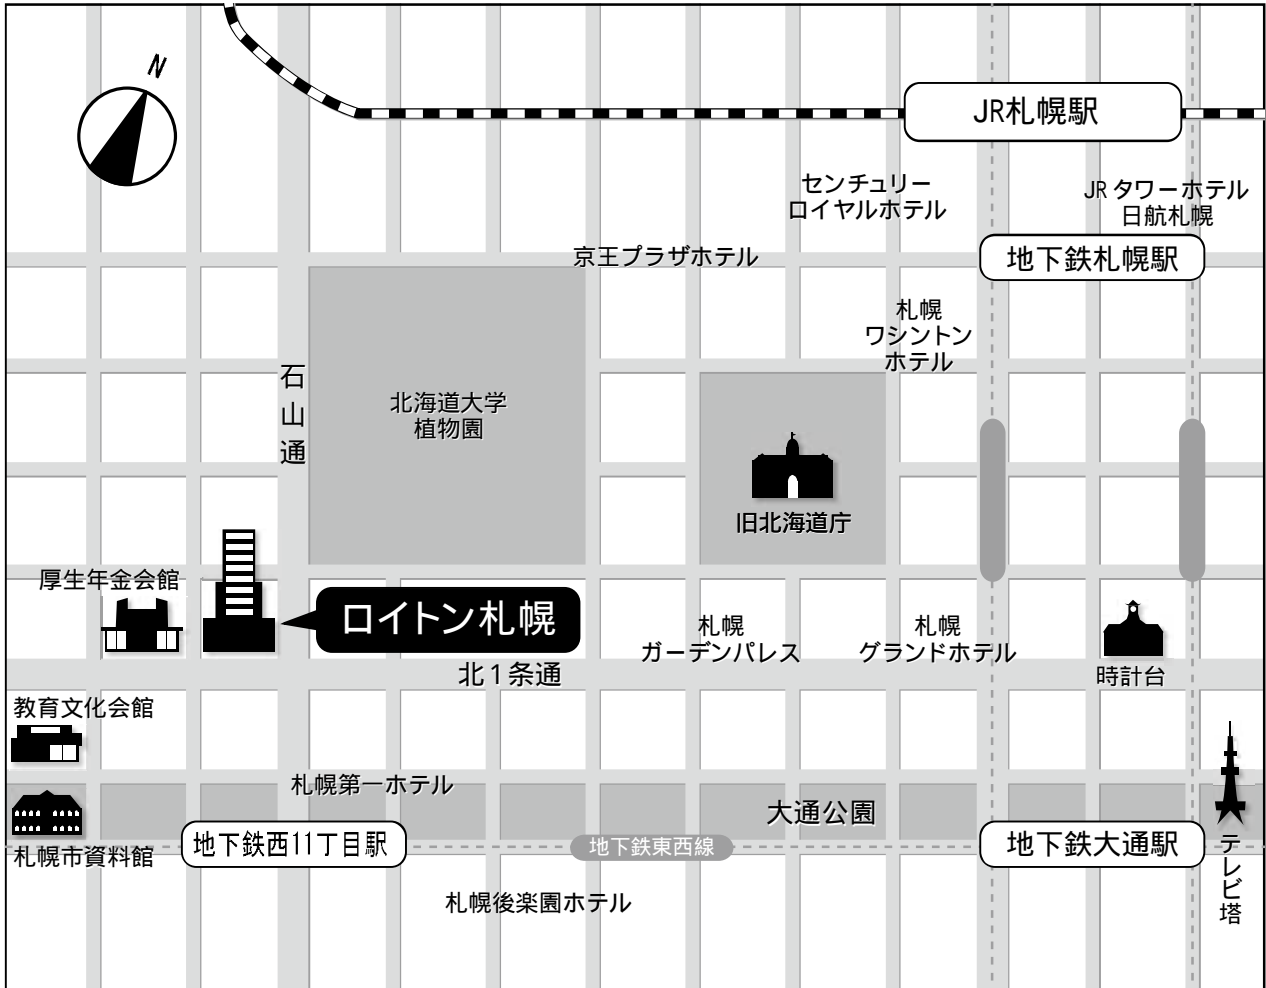

# 会場へのアクセス

## ロイトン札幌

〒060-0001 札幌市中央区北1条西11丁目1  
TEL 011-271-2711

## 交通案内