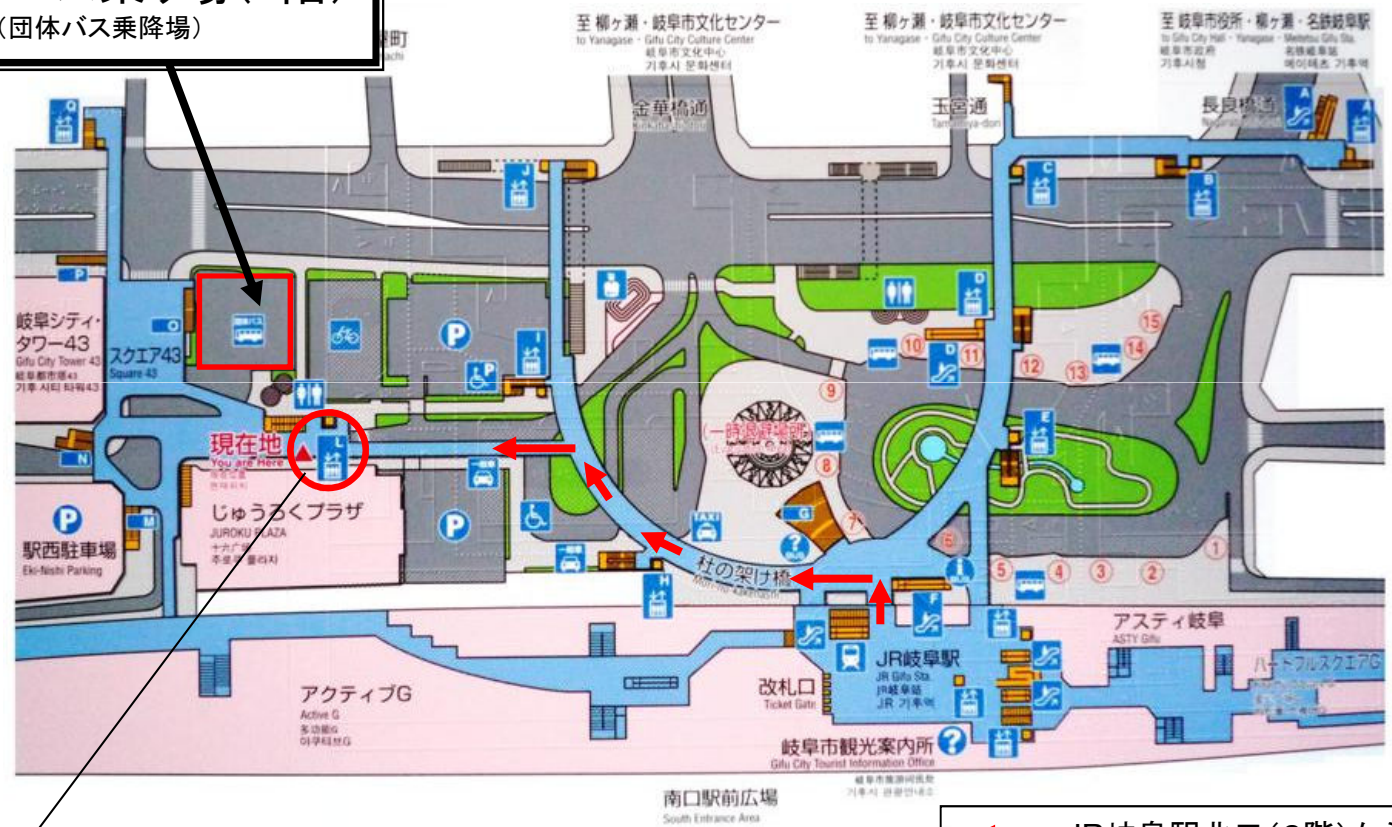

# 第四回日本薬局学会学術総会 JR岐阜駅シャトルバス乗り場のご案内

## JR岐阜駅北口(信長像側)

シャトルバス乗り場(1階)  
(団体バス乗降場)

ここで地上に降りてください

← JR岐阜駅北口(2階)からの行き方

駅出口(2階北口)を出て2階歩行者通路(杜の架け橋)を左手に進んでください。  
じゅうろくプラザ前になります。